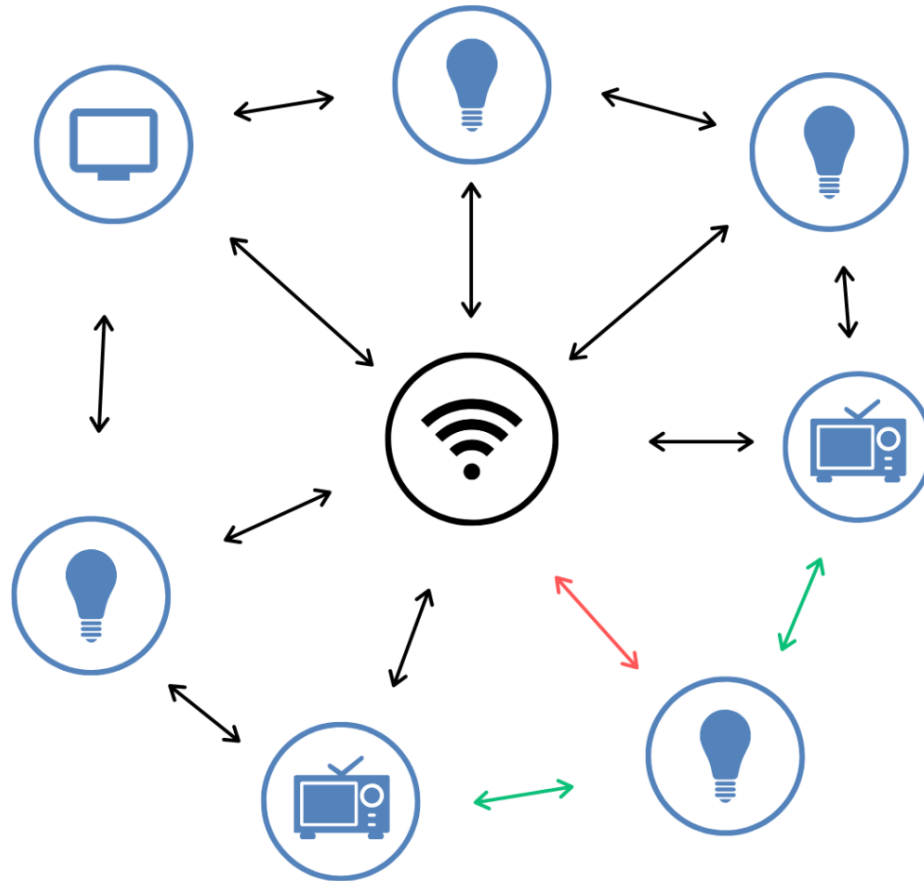

LICHT ADVIES BEDRIJE

Rob Tromp

Zigbee

Hoe kies ik de juiste lamp